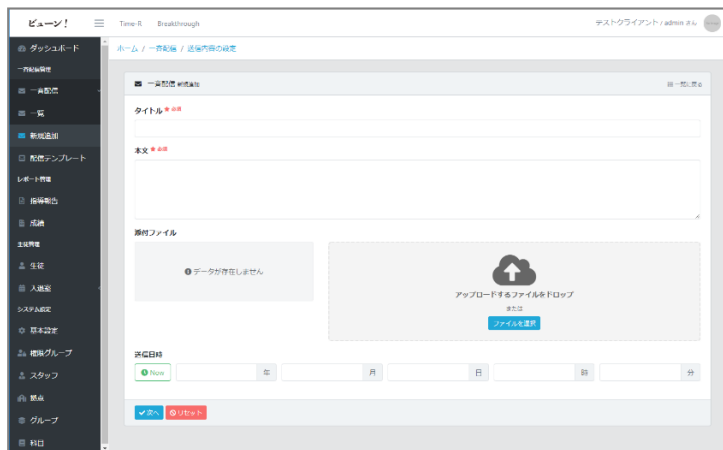

Byuun!PLUSは塾・学校運用支援システムとして大きくリニューアルいたしました。わかりやすくシンプルな操作画面により、スムーズな導入・運用可能にします。スタッフ毎に付与権限を設定することで、閲覧可能な情報を制限することができます。