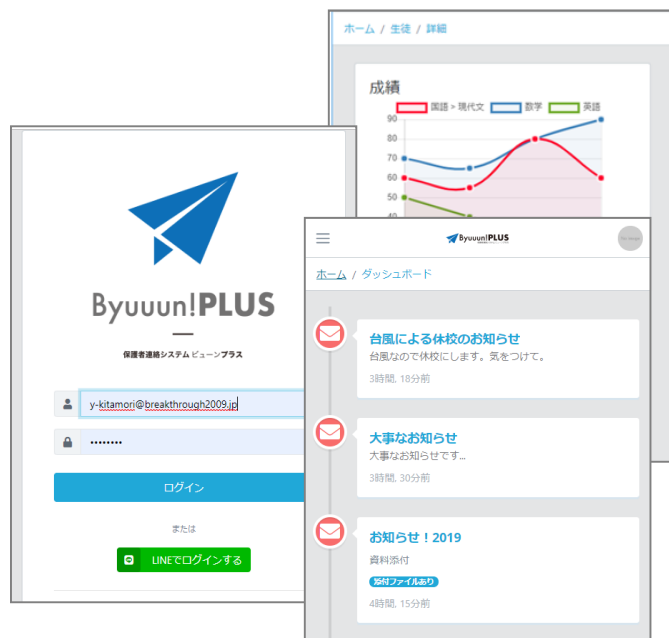

#### 選べる認証方法

ICカード、指紋、顔認証  
などから運用に合わせて  
最適な認証手段をご提案

ドア制御盤内蔵機種は  
電気錠・自動ドアと連動  
部外者の侵入を防ぎます  
カードリーダーPit21A  
は簡単設置で楽々導入  
現場の負担を軽減します

#### ローコスト

豊富な機能を最安値で  
生徒一人あたりなんと

**50円**より

※ご契約人数によって変動

Byuun!PLUSは塾・学校運用支援システムとして大きくリニューアルいたしました。わかりやすくシンプルな操作画面により、スムーズな導入・運用可能にします。スタッフ毎に付与権限を設定することで、閲覧可能な情報を制限することができます。

授業単位の指導報告書には個別のメッセージ、評価を付け足すことができ、少ない作業でもきめ細やかなフォローを行うことが可能です。授業で使用した資料や宿題などのファイルを添付して共有することも可能です。

## 機能一覧