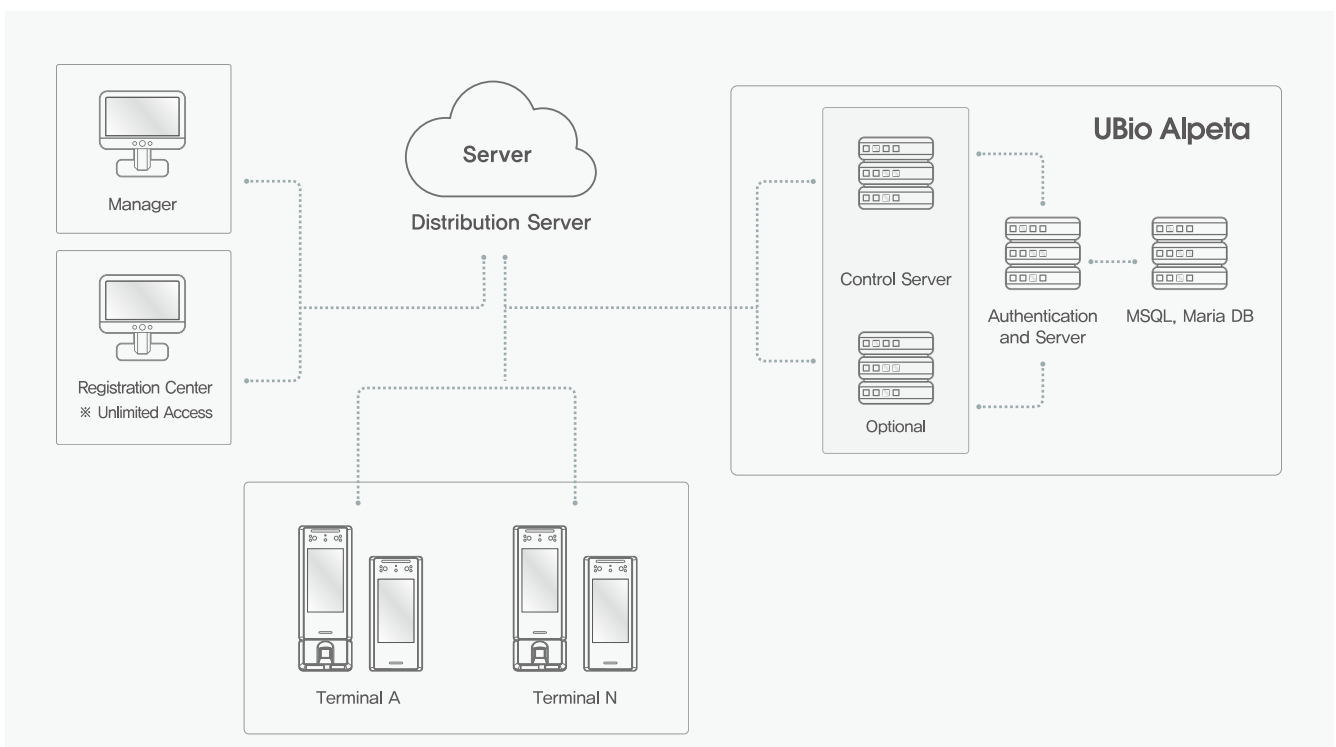

顔

カード

モバイルカード

指紋

QRコード

パスワード

### RFカードの性能向上

UBio-X Face ProはAll in one 統合 RFID 機能を搭載しており、SC、RF、HID、Felica、NFC など、多様なRFタイプを支援します。またRFの認証距離を従来より2倍も増加させ、更なる利便性の向上を図りました。

\* HID iCLASSはオプションでご提供します。

### Wifiによる、利便性向上

UBio-X Face Proは有線通信だけでなく、無線 Wifi 通信を支援し、安定的な統合セキュリティサービスをご提供いたします。

## SYSTEM CONFIGURATIONS