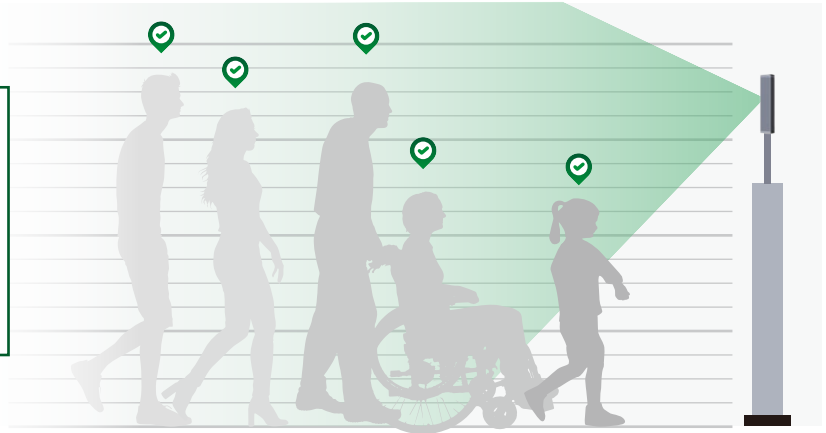

より速く、より正確な出入認証

UBio-X Face Proは高性能アルゴリズムを搭載し、人数の多い大規模な仕事場でも従来より速く、より正確に認証できます。また、高性能カメラは高身長の人からお子様や車椅子をご利用の方まで、あらゆる対象を認証できる広い画角をご提供いたします。

高性能アルゴリズム搭載

- ・1秒以内 1:30,000 顔テンプレート認証
- ・1秒以内 1:50,000 指紋テンプレート認証
- ・最大30,000ユーザー(1:1 顔)
- ・最大500,000ユーザー(1:1 指紋)

スマートでコンパクトなデザイン

UBio-X Face Proは小規模の事務所から大型ビルまで、全ての出入口に設置・運営が可能なコンパクトなサイズで、場所や環境にかかわらず出入管理サービスをご提供いたします。