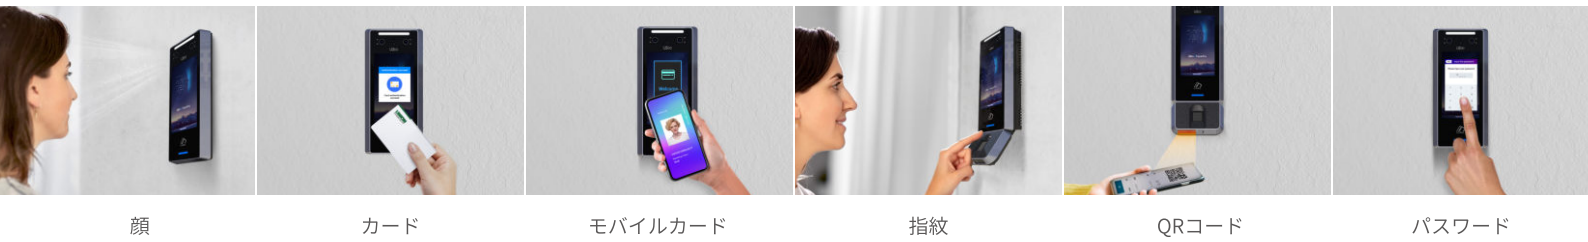

## スマートでコンパクトなデザイン

UBio-X Face Proは小規模の事務所から大型ビルまで、全ての出入口に設置・運営が可能なコンパクトなサイズで、場所や環境にかかわらず出入管理サービスをご提供いたします。

## ファームウェアアップデートによる新規サービス

UBio-X Face ProはハードウェアプラットフォームのLine-up製品で、UBio-Coreサービスを支援します。製品のファームウェアアップデートを通じて、より安全で、多様な経験をご提供するために新しいサービスを展開していきます。

\* UBio-Coreはユニオンコミュニティの新たなファームウェアブランドです。バージョンごとに様々なサービスをご提供する予定です。

顔

カード

モバイルカード

指紋

QRコード

パスワード